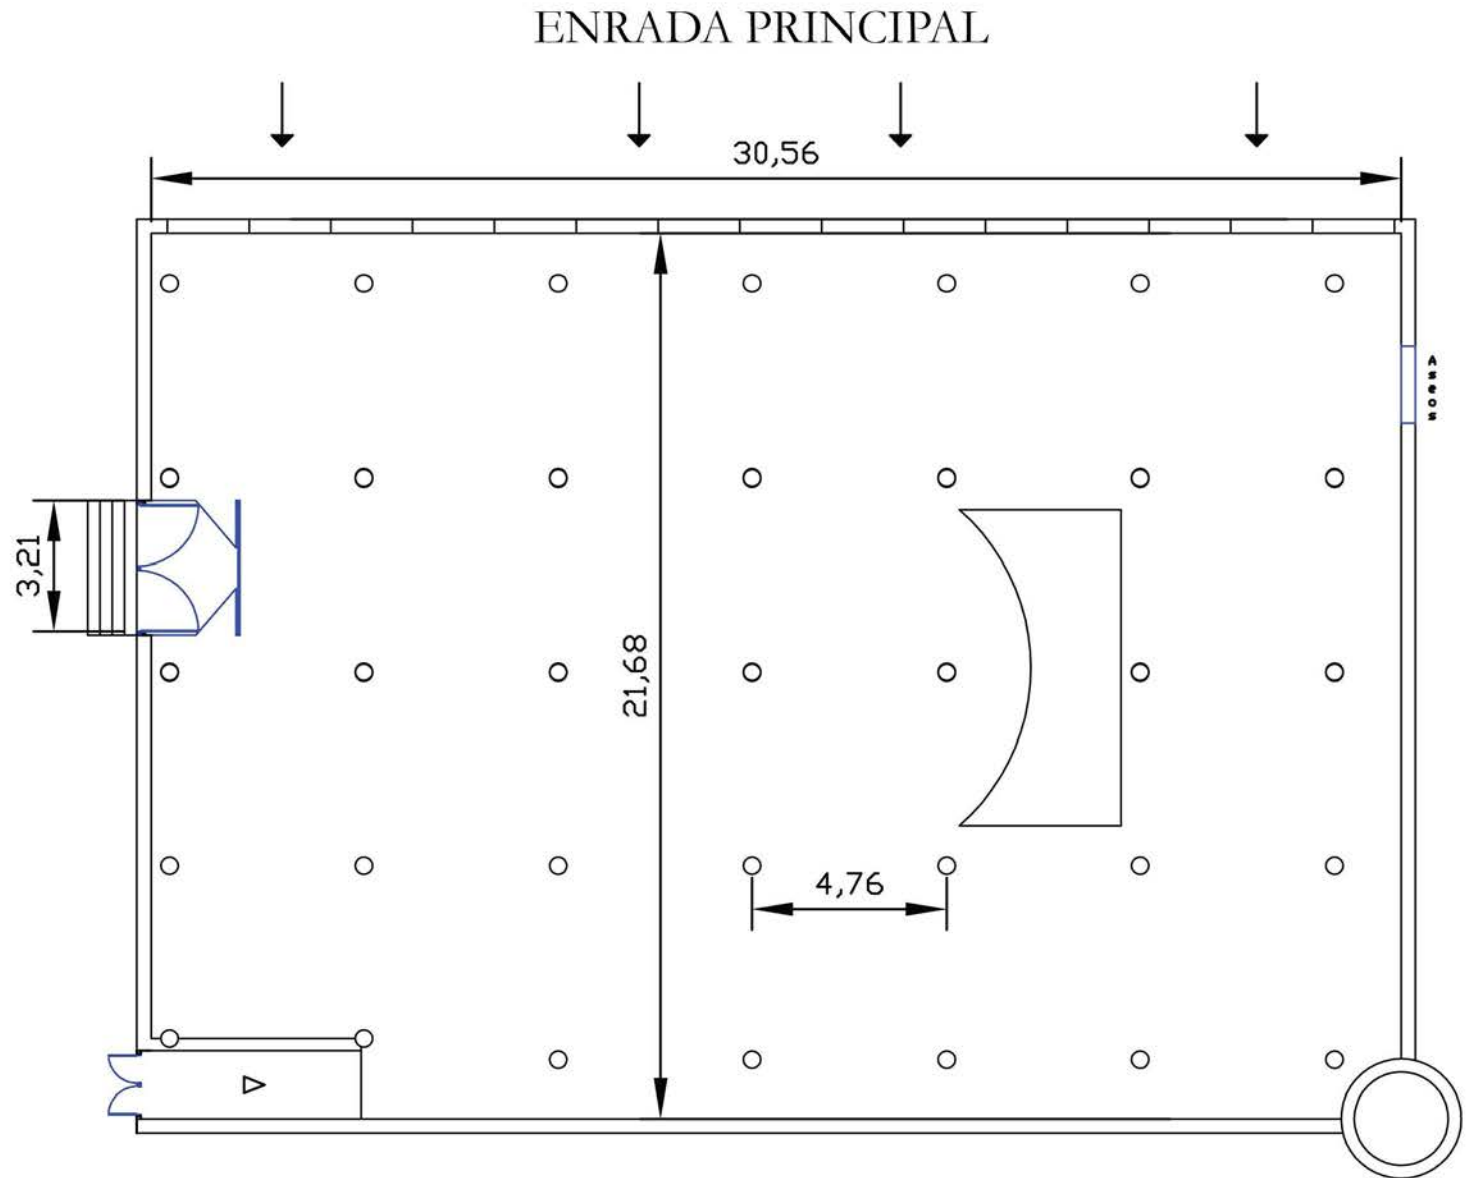

PLANO GENÉRICO PALACIO DEL NEGRALEJO

PALACIO DEL
NEGRALEJO

Escala 1/500

ROSALEDA

EL PALACIO DE NEGRALEJO	 PALACIO DE NEGRALEJO
NOVIEMBRE DE 2013	
ESPACIO: ROSALEDA	Superficie: 671 m2 CAPACIDAD: PAX SENTADOS: 450 PAX CÓCTEL: 850 PAX BUFFET: 380 PAX ESCUELA: 90 PAX TEATRO: 150 PAX CABARET: 280
RIVAS VACIAMADRID	