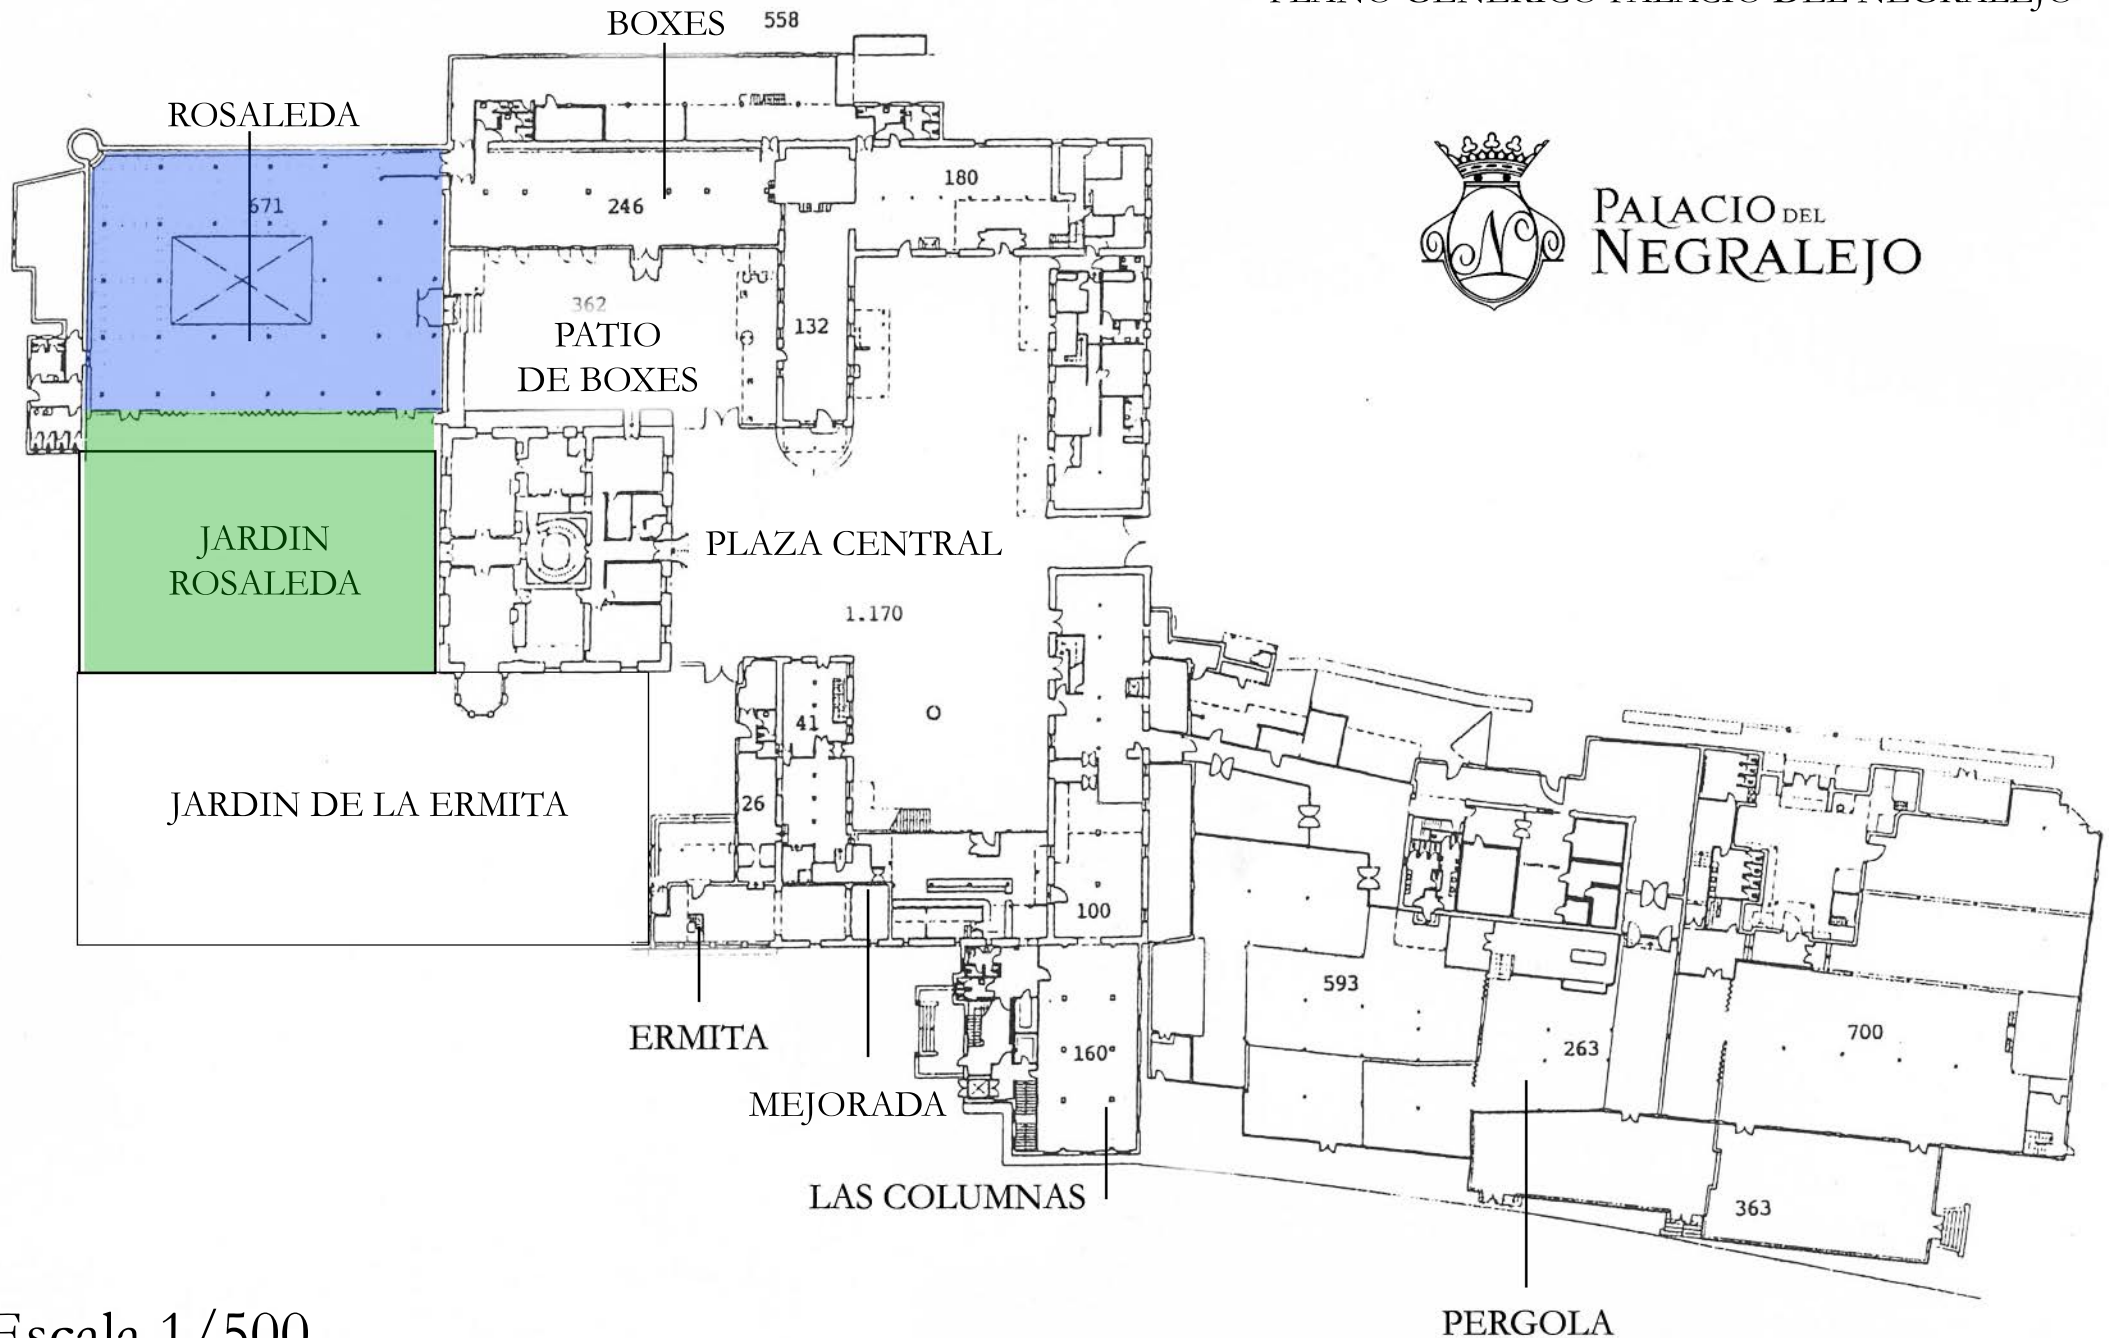

PLANO GENÉRICO PALACIO DEL NEGRALEJO

PALACIO DEL
NEGRALEJO

Escala 1/500

ROSALEDA

EL PALACIO DE NEGRALEJO	 PALACIO DE NEGRALEJO
NOVIEMBRE DE 2013	
ESPACIO: ROSALEDA	Superficie: 671 m2 CAPACIDAD: PAX SENTADOS: 450 PAX CÓCTEL: 850 PAX BUFFET: 380 PAX ESCUELA: 90 PAX TEATRO: 150 PAX CABARET: 280
RIVAS VACIAMADRID	